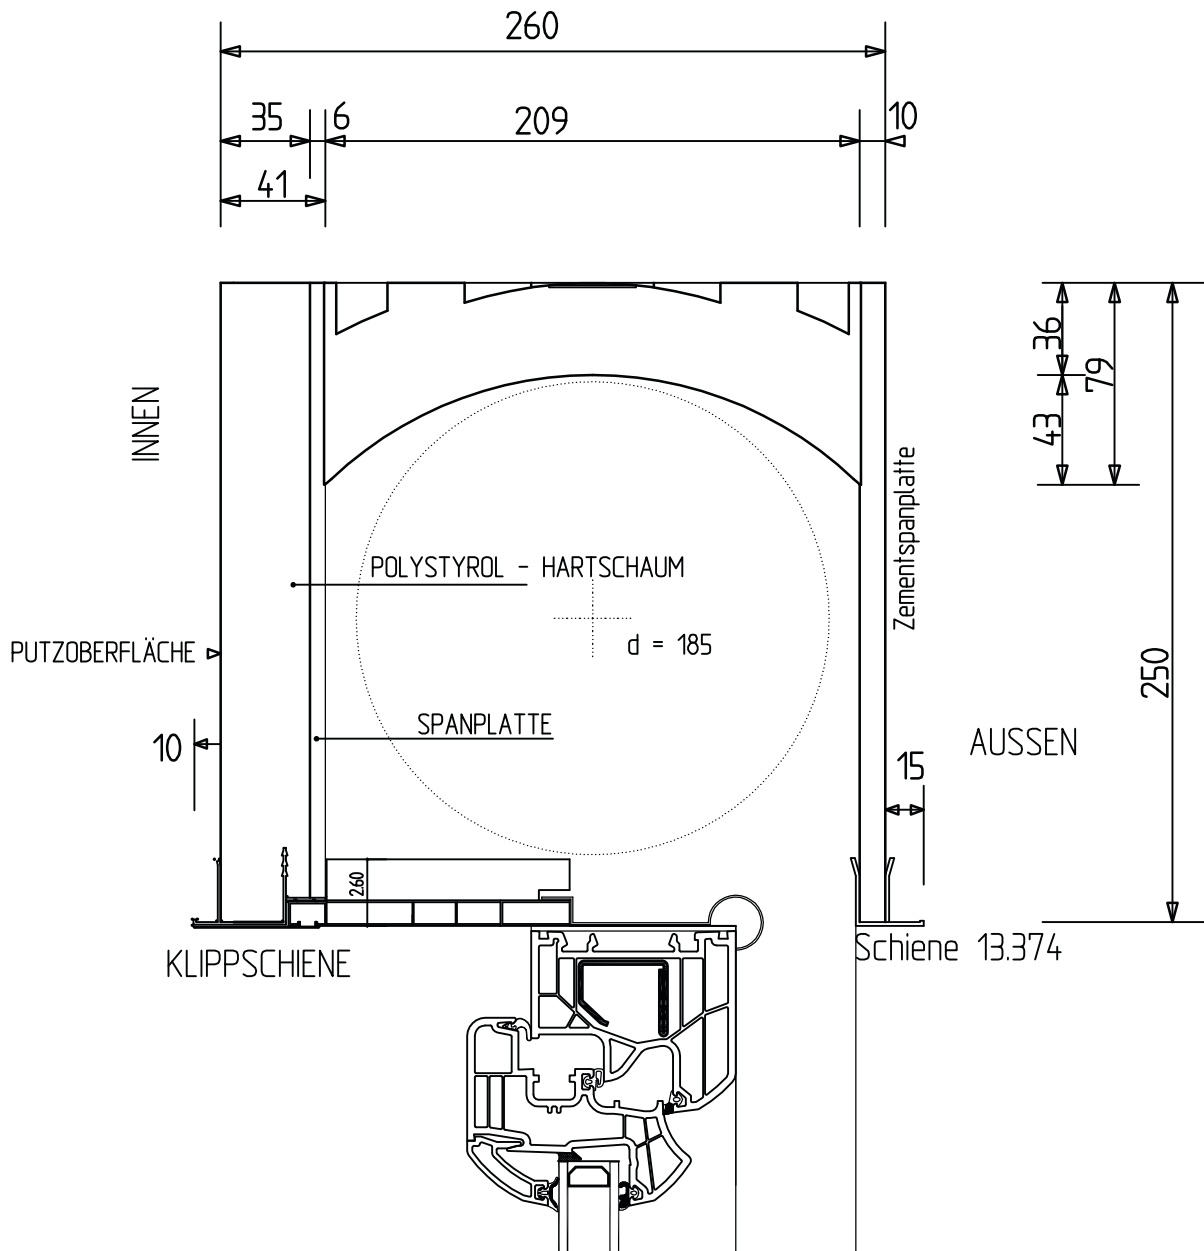

LEHR AE PREMIUM

26 cm Mauerwerk – 25 cm hoch

LEHR AE PREMIUM

26 cm Mauerwerk – 29 cm hoch