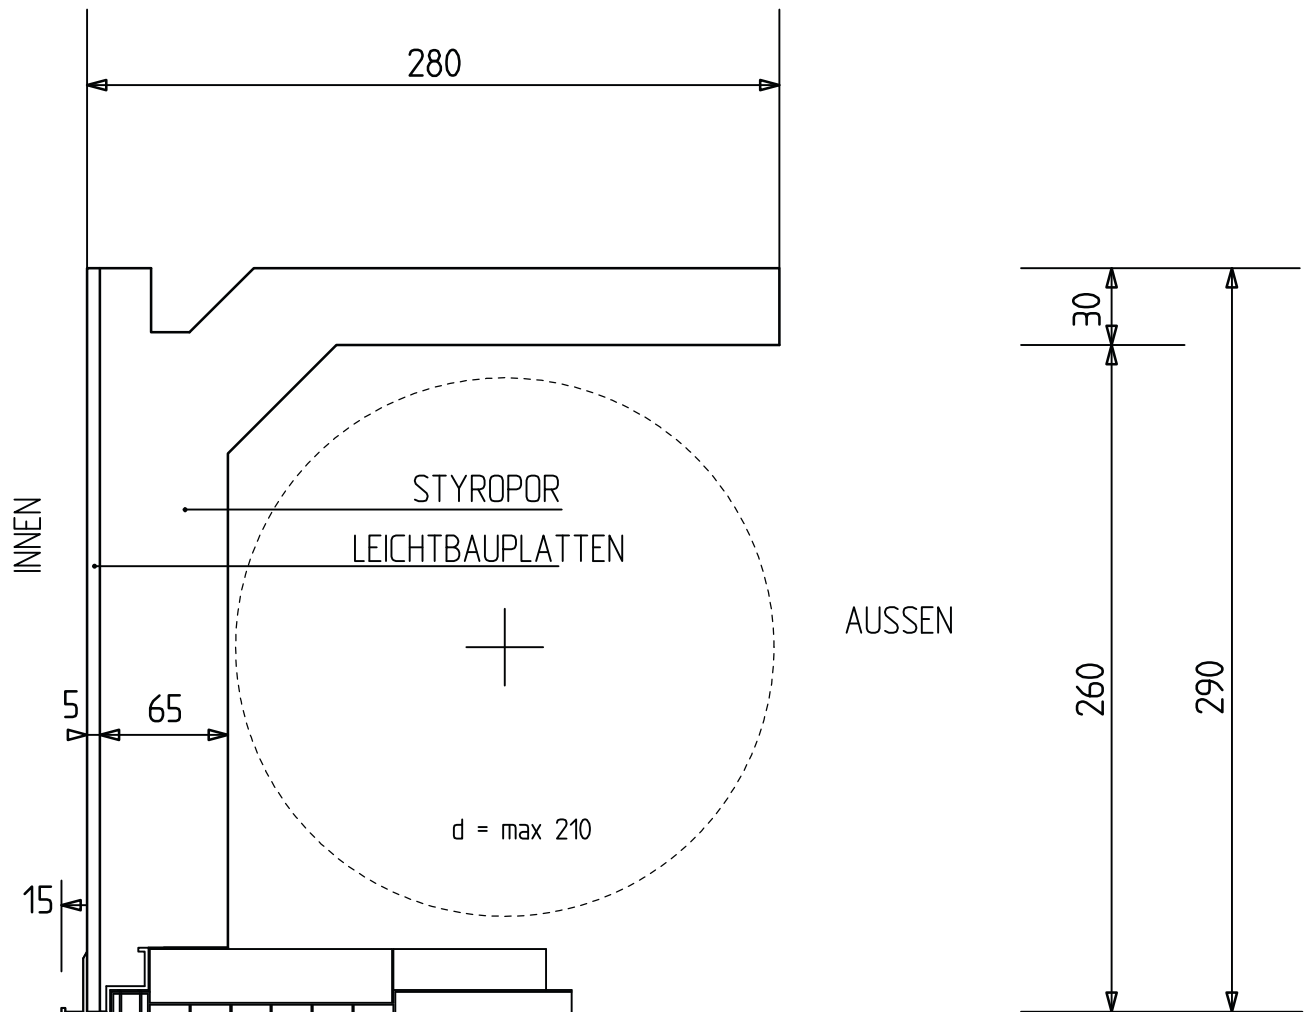

LEHR ST200 HALBSCHALE

28 cm Mauerwerk – 29 cm hoch

LEHR ST200 HALBSCHALE

30 cm Mauerwerk – 25 cm hoch

LEHR ST200 HALBSCHALE

30 cm Mauerwerk – 29 cm hoch

LEHR ST200 HALBSCHALE

33 cm Mauerwerk – 29 cm hoch

LEHR ST200 HALBSCHALE

36 cm Mauerwerk – 29 cm hoch