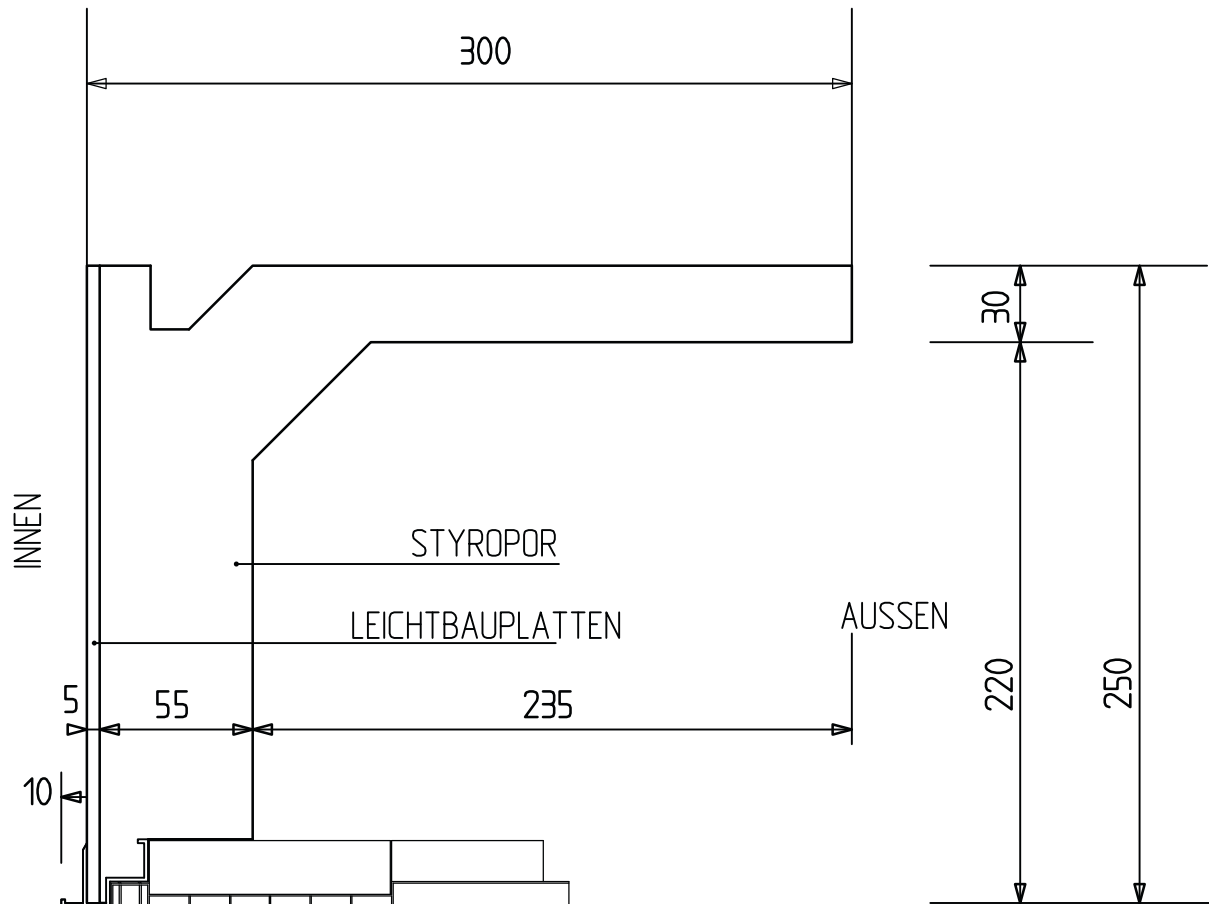

LEHR ST200 HALBSCHALE

28 cm Mauerwerk – 29 cm hoch

LEHR ST200 HALBSCHALE

30 cm Mauerwerk – 25 cm hoch

LEHR ST200 HALBSCHALE

30 cm Mauerwerk – 29 cm hoch

LEHR ST200 HALBSCHALE

33 cm Mauerwerk – 29 cm hoch

LEHR ST200 HALBSCHALE

36 cm Mauerwerk – 29 cm hoch