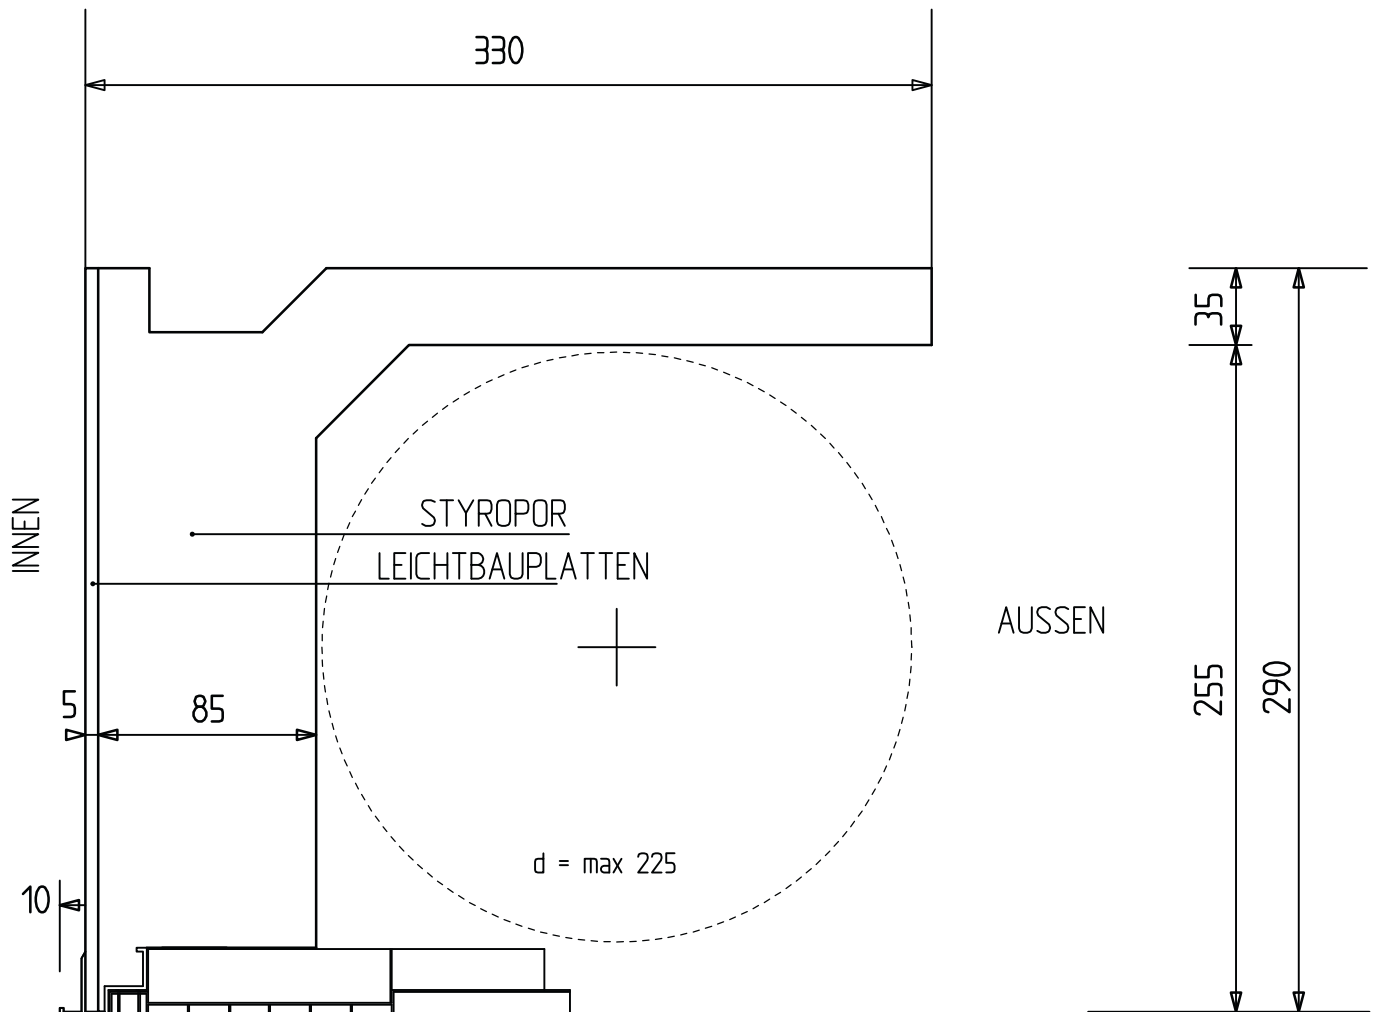

LEHR ST200 HALBSCHALE

28 cm Mauerwerk – 29 cm hoch

LEHR ST200 HALBSCHALE

30 cm Mauerwerk – 25 cm hoch

LEHR ST200 HALBSCHALE

30 cm Mauerwerk – 29 cm hoch

LEHR ST200 HALBSCHALE

33 cm Mauerwerk – 29 cm hoch

LEHR ST200 HALBSCHALE

36 cm Mauerwerk – 29 cm hoch