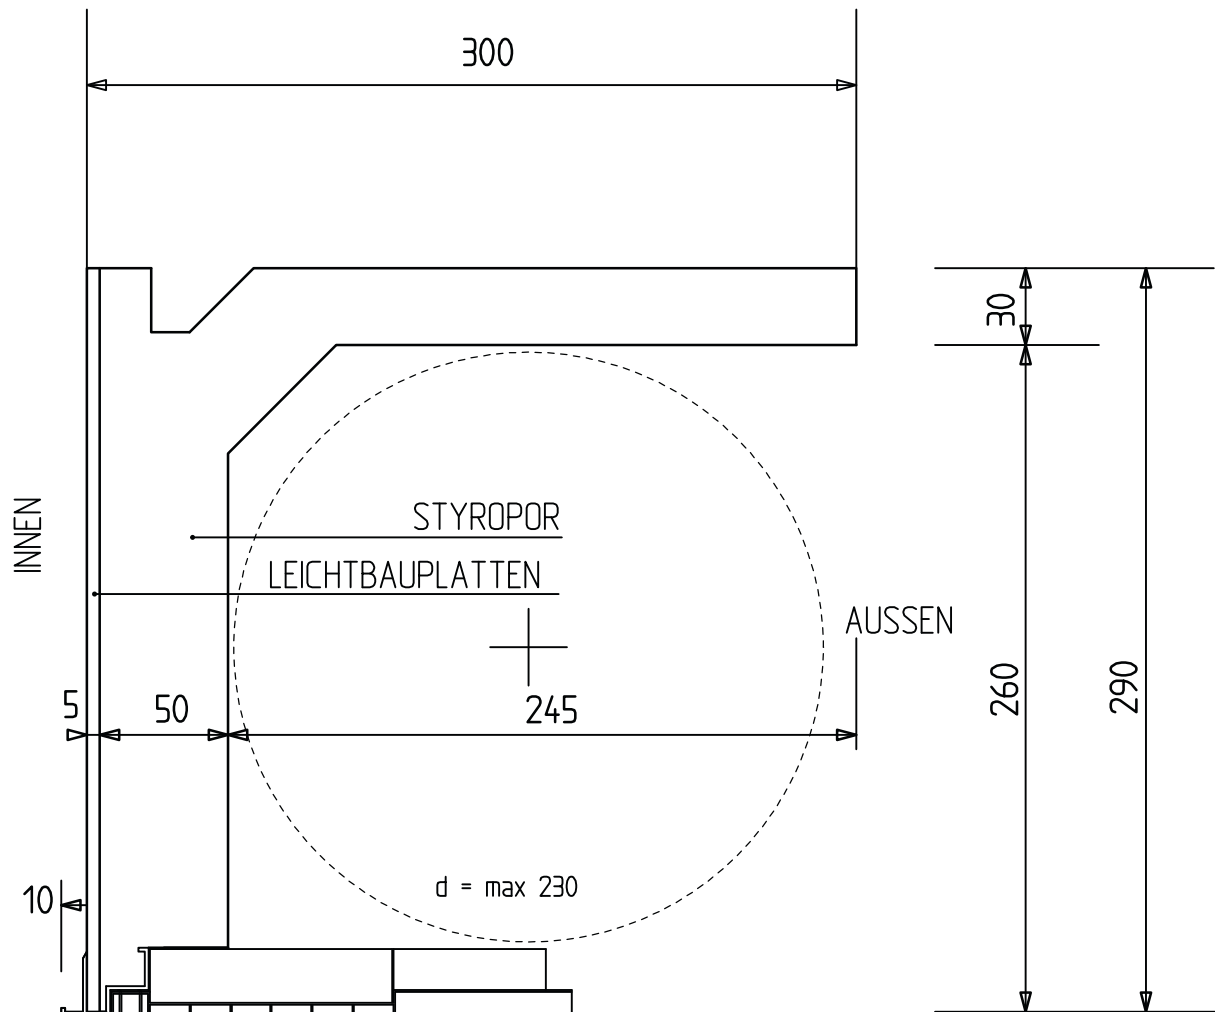

LEHR ST200 HALBSCHALE

28 cm Mauerwerk – 29 cm hoch

LEHR ST200 HALBSCHALE

30 cm Mauerwerk – 25 cm hoch

LEHR ST200 HALBSCHALE

30 cm Mauerwerk – 29 cm hoch

LEHR ST200 HALBSCHALE

33 cm Mauerwerk – 29 cm hoch

LEHR ST200 HALBSCHALE

36 cm Mauerwerk – 29 cm hoch