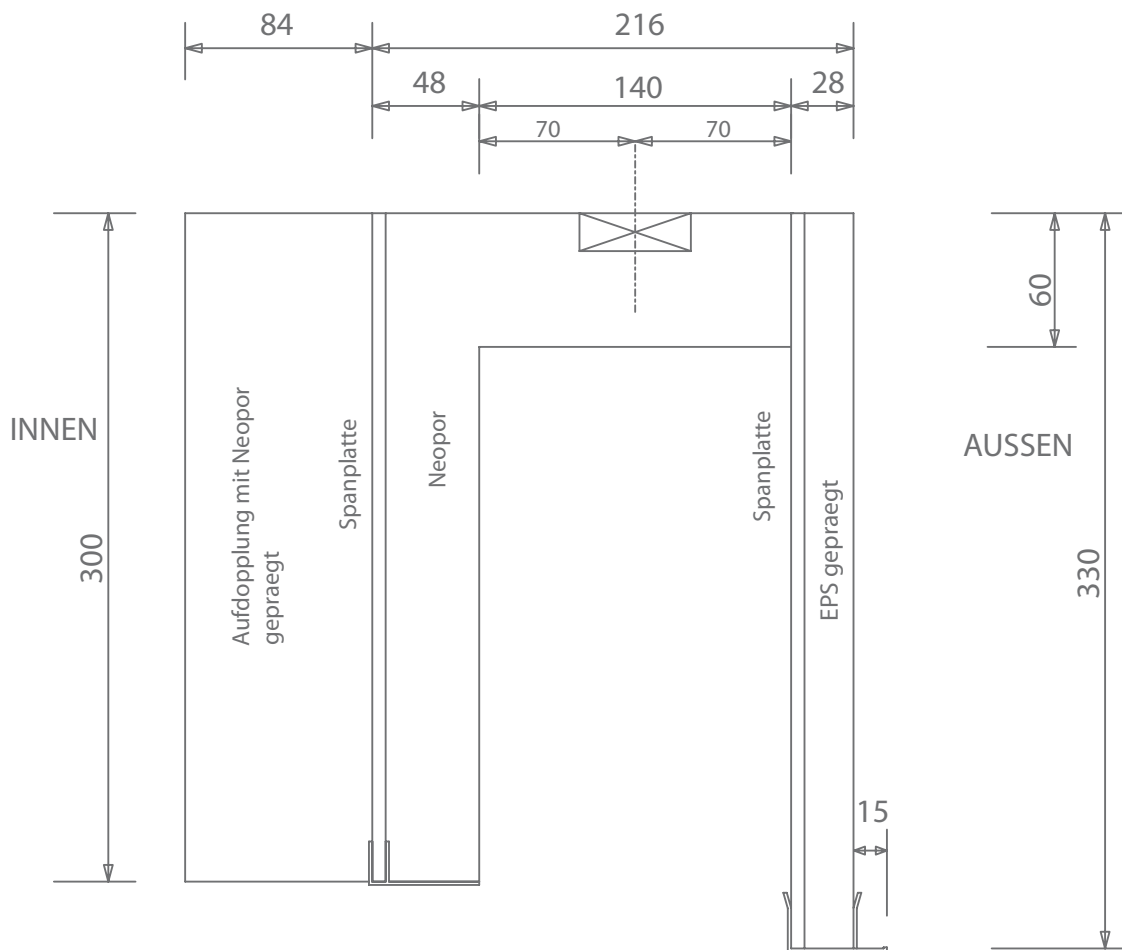

# Rolladenkastensystem LIGHTSTORE

Typ 1 – WDVS 30 – 30 cm Kastenbreite – Blende 10-33 cm hoch

# Rolladenkastensystem LIGHTSTORE

Typ 1 – Mono 30 – 30 cm Kastenbreite – Blende 28-33 cm hoch

# Rolladenkastensystem LIGHTSTORE

Typ 1 – WDVS 36 – 36 cm Kastenbreite – Blende 10-33 cm hoch

# Rolladenkastensystem LIGHTSTORE

Typ 1 – Mono 36 – 36 cm Kastenbreite – Blende 28-33 cm hoch