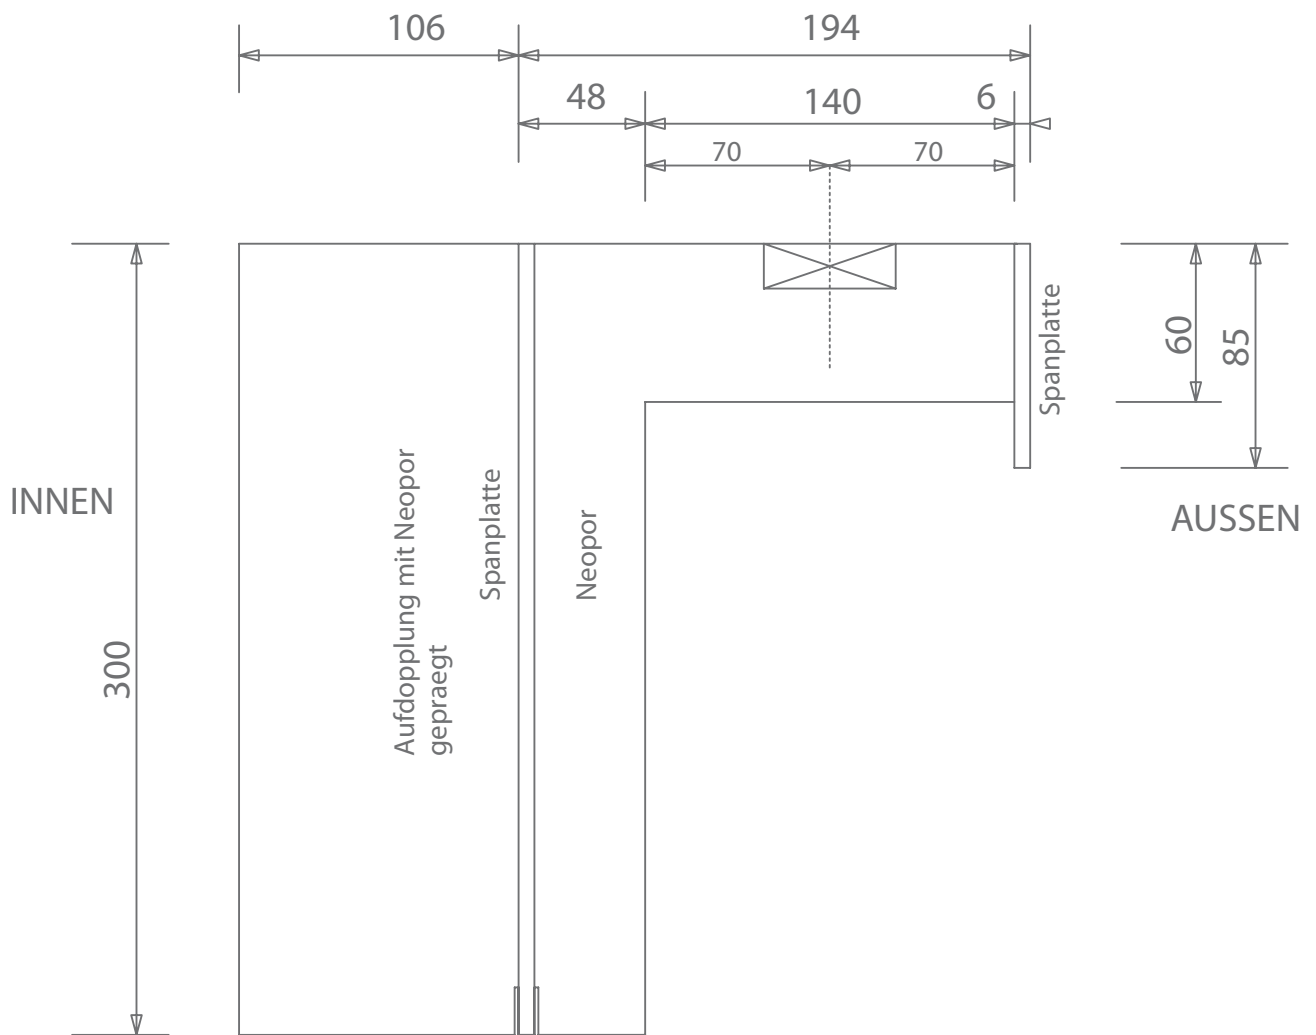

# Rolladenkastensystem LIGHTSTORE

Typ 2 – WDVS 36 – 36 cm Kastenbreite – Blende 10-33 cm hoch

# Rollladenkastensystem LIGHTSTORE

Typ 2 – Mono 36 – 36 cm Kastenbreite – Blende 26-33 cm hoch

# Rolladenkastensystem LIGHTSTORE

Typ Klink 30 – 30 cm Kastenbreite

# Rolladenkastensystem LIGHTSTORE

Typ Klink 32 – 32 cm Kastenbreite