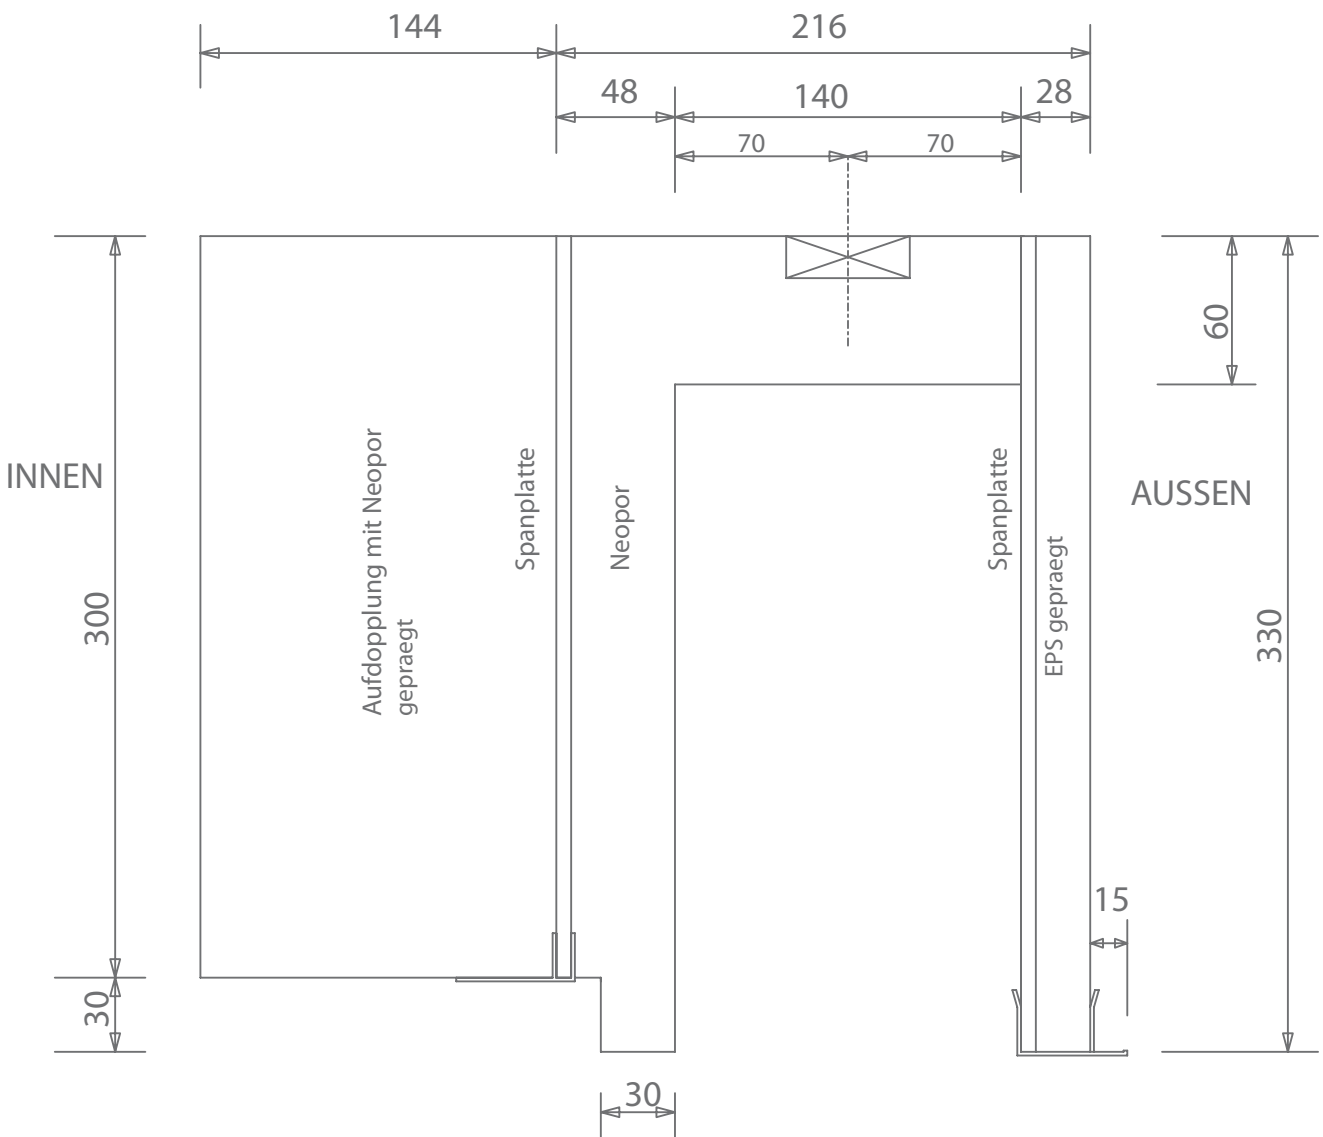

# Rolladenkastensystem LIGHTSTORE

Typ 2 – WDVS 30 – 30 cm Kastenbreite – Blende 10-33 cm hoch

# Rolladenkastensystem LIGHTSTORE

Typ 2 – Mono 30 – 30 cm Kastenbreite – Blende 28-33 cm hoch

# Rolladenkastensystem LIGHTSTORE

Typ 2 – WDVS 36 – 36 cm Kastenbreite – Blende 10-33 cm hoch

# Rollladenkastensystem LIGHTSTORE

Typ 2 – Mono 36 – 36 cm Kastenbreite – Blende 26-33 cm hoch