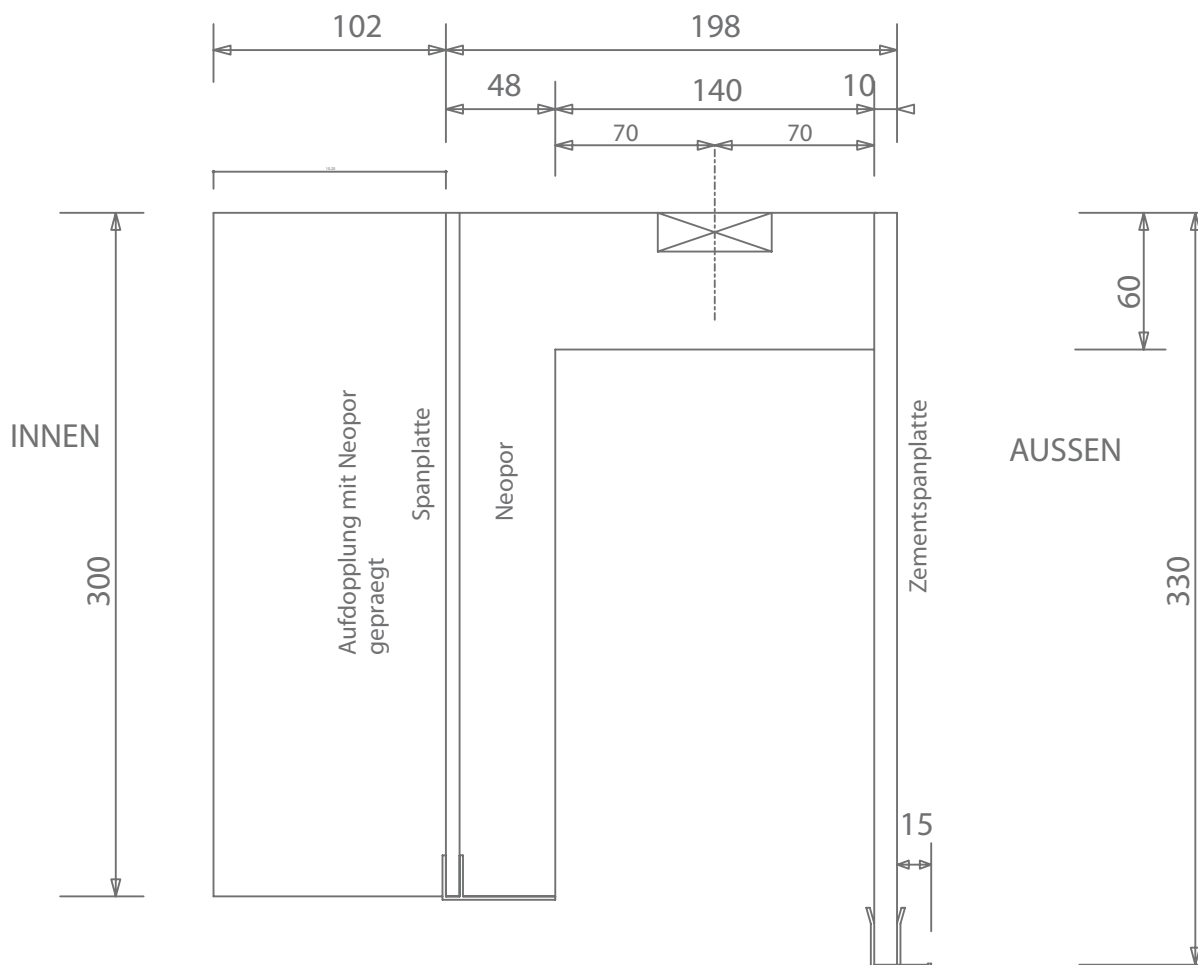

# Rolladenkastensystem LIGHTSTORE

Typ 1 – WDVS 30 – 30 cm Kastenbreite – Blende 10-33 cm hoch

# Rolladenkastensystem LIGHTSTORE

Typ 1 – Mono 30 – 30 cm Kastenbreite – Blende 28-33 cm hoch

# Rolladenkastensystem LIGHTSTORE

Typ 1 – WDVS 36 – 36 cm Kastenbreite – Blende 10-33 cm hoch

# Rolladenkastensystem LIGHTSTORE

Typ 1 – Mono 36 – 36 cm Kastenbreite – Blende 28-33 cm hoch