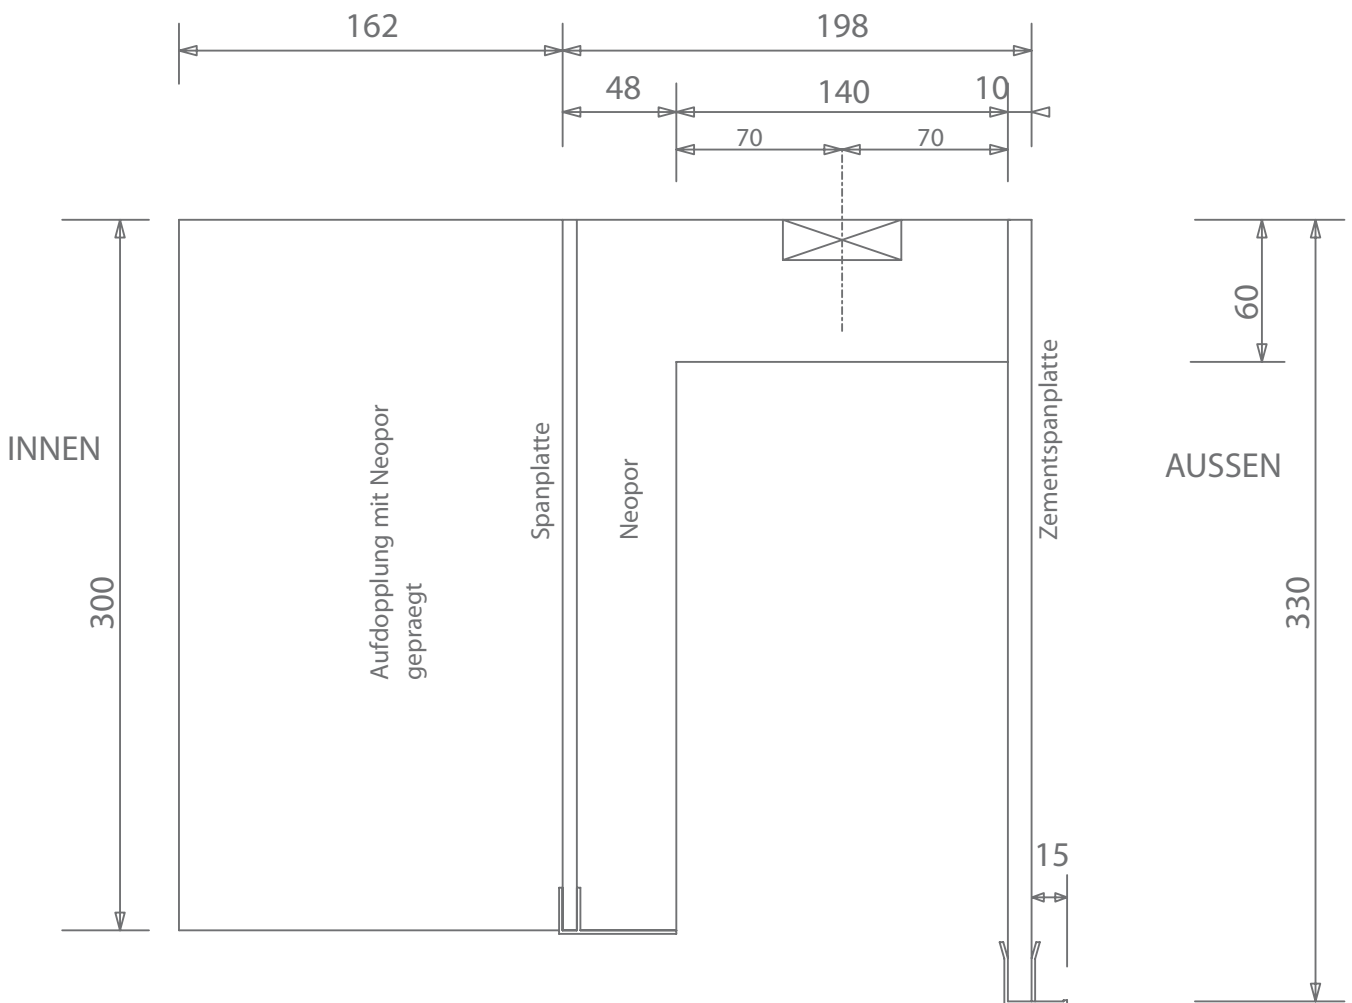

# Rolladenkastensystem LIGHTSTORE

Typ 1 – WDVS 30 – 30 cm Kastenbreite – Blende 10-33 cm hoch

# Rolladenkastensystem LIGHTSTORE

Typ 1 – Mono 30 – 30 cm Kastenbreite – Blende 28-33 cm hoch

# Rolladenkastensystem LIGHTSTORE

Typ 1 – WDVS 36 – 36 cm Kastenbreite – Blende 10-33 cm hoch

# Rolladenkastensystem LIGHTSTORE

Typ 1 – Mono 36 – 36 cm Kastenbreite – Blende 28-33 cm hoch