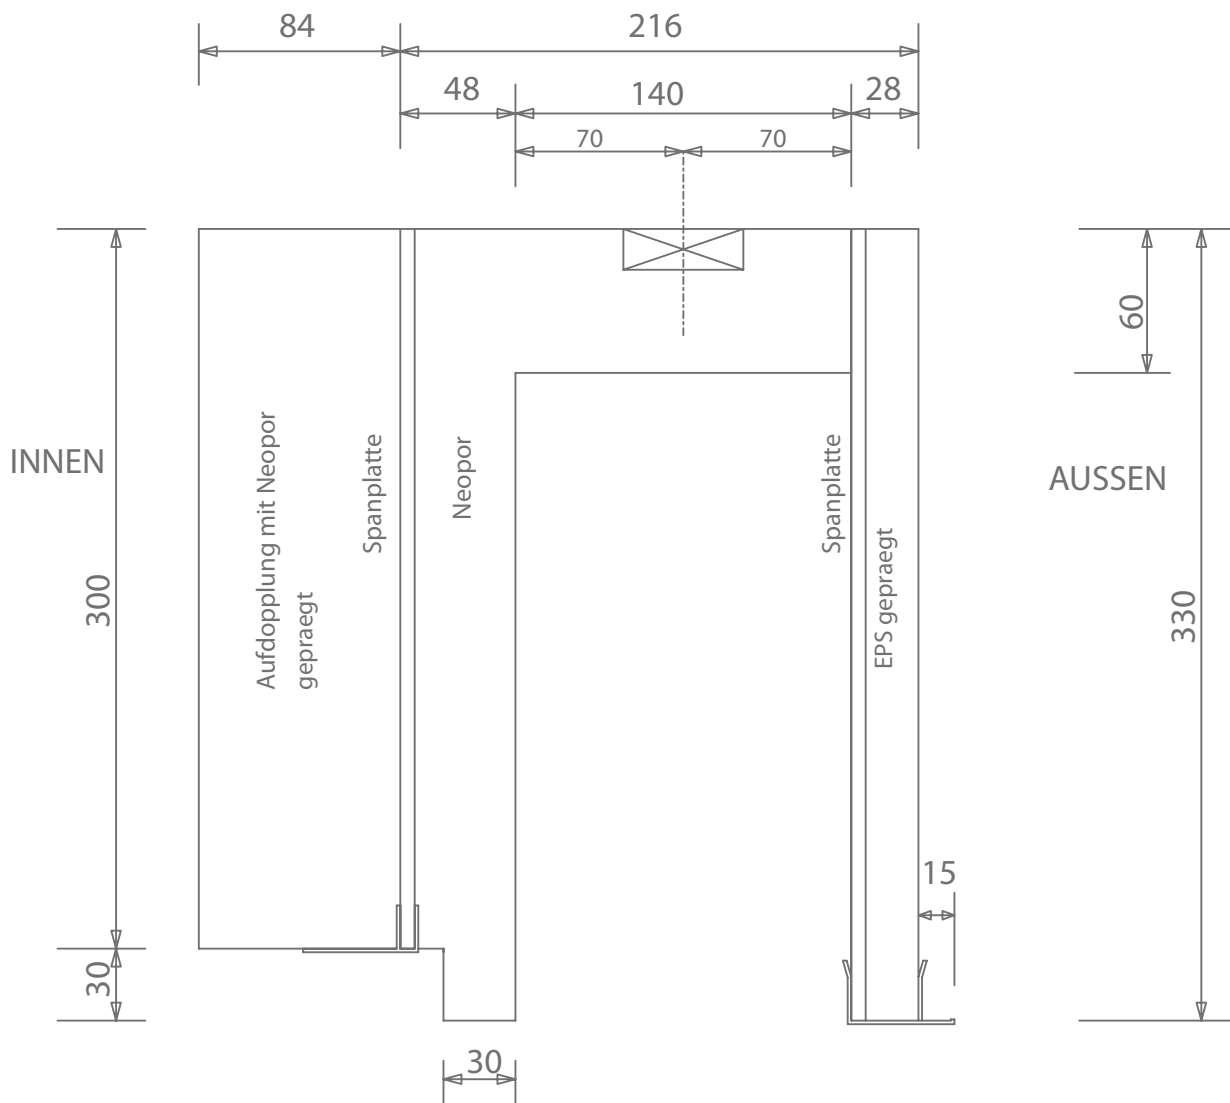

# Rolladenkastensystem LIGHTSTORE

Typ 1 – WDVS 36 – 36 cm Kastenbreite – Blende 10-33 cm hoch

# Rolladenkastensystem LIGHTSTORE

Typ 1 – Mono 36 – 36 cm Kastenbreite – Blende 28-33 cm hoch

# Rolladenkastensystem LIGHTSTORE

Typ 2 – WDVS 30 – 30 cm Kastenbreite – Blende 10-33 cm hoch

# Rolladenkastensystem LIGHTSTORE

Typ 2 – WDVS 36 – 36 cm Kastenbreite – Blende 10-33 cm hoch