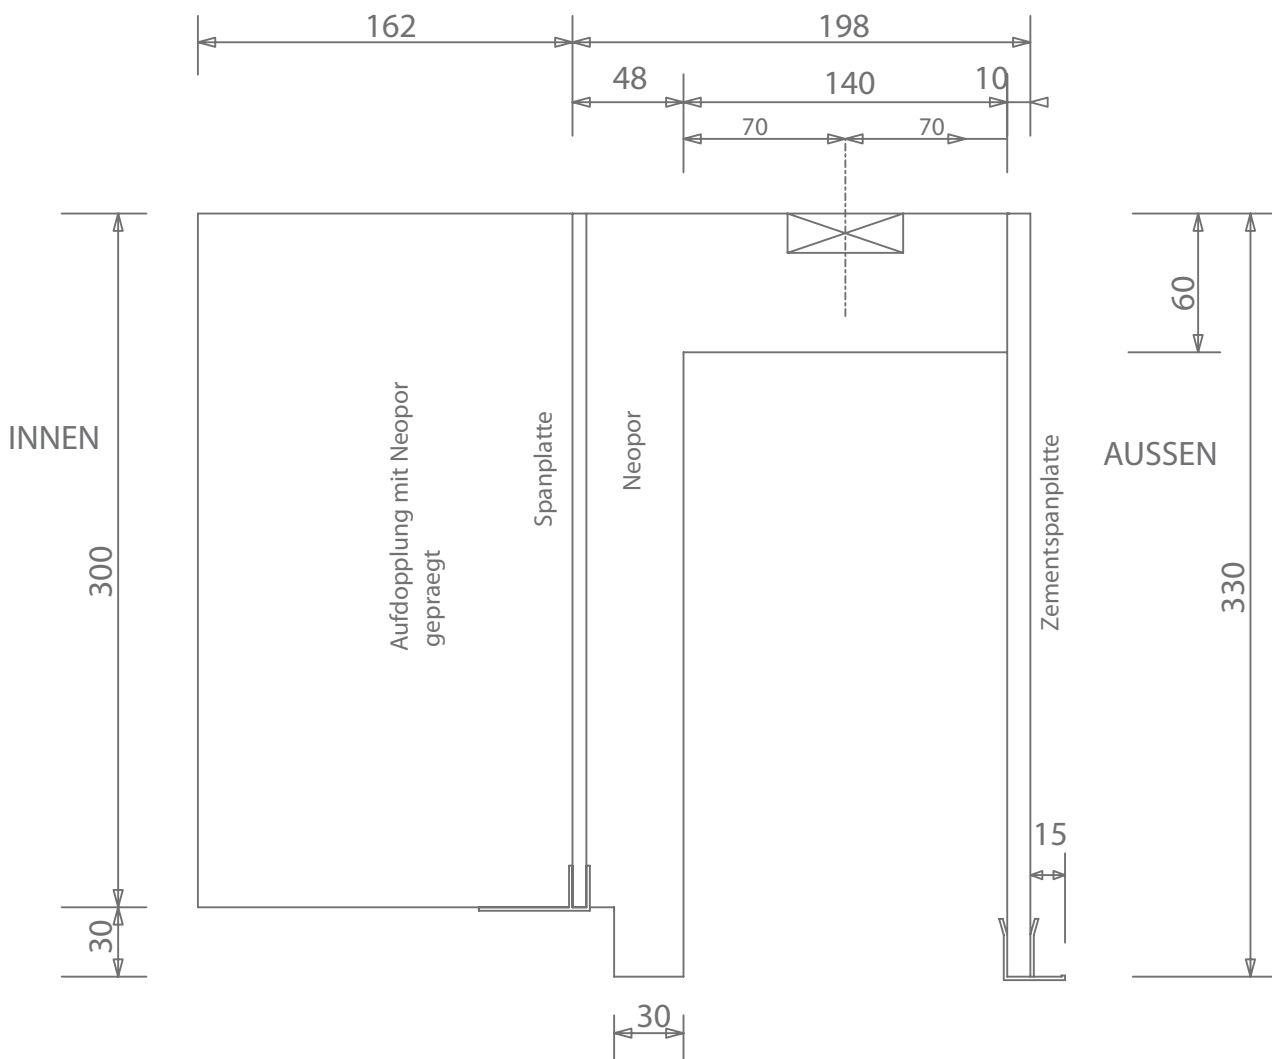

# Rolladenkastensystem LIGHTSTORE

Typ 1 – Mono 36 – 36 cm Kastenbreite – Blende 28-33 cm hoch

# Rolladenkastensystem LIGHTSTORE

Typ 2 – WDVS 30 – 30 cm Kastenbreite – Blende 10-33 cm hoch

# Rolladenkastensystem LIGHTSTORE

Typ 2 – Mono 30 – 30 cm Kastenbreite – Blende 28-33 cm hoch

# Rolladenkastensystem LIGHTSTORE

Typ 2 – WDVS 36 – 36 cm Kastenbreite – Blende 10-33 cm hoch