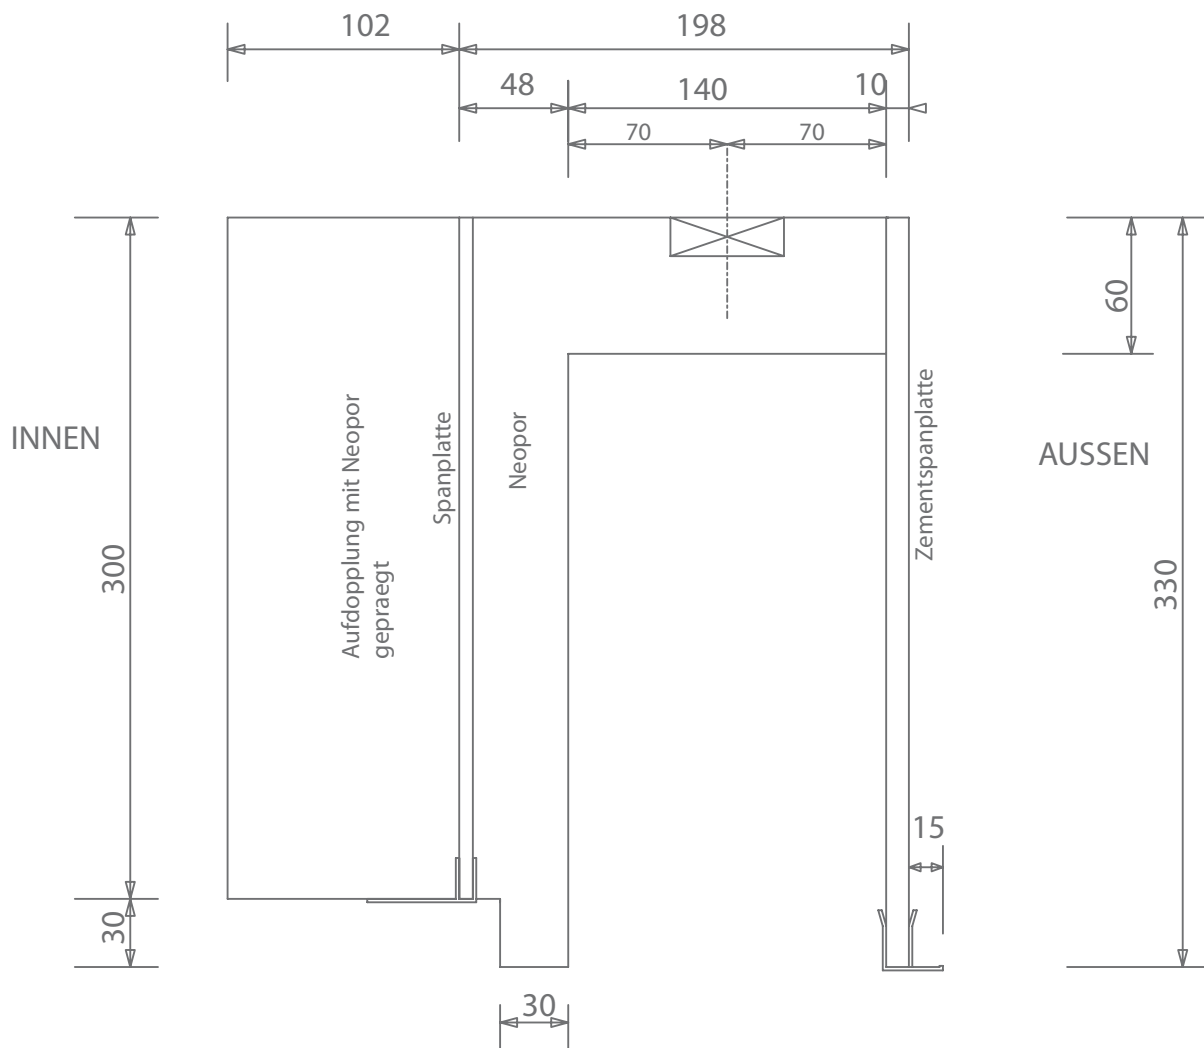

# Rolladenkastensystem LIGHTSTORE

Typ 1 – Mono 30 – 30 cm Kastenbreite – Blende 28-33 cm hoch

# Rolladenkastensystem LIGHTSTORE

Typ 1 – WDVS 36 – 36 cm Kastenbreite – Blende 10-33 cm hoch

# Rolladenkastensystem LIGHTSTORE

Typ 1 – Mono 36 – 36 cm Kastenbreite – Blende 28-33 cm hoch

# Rolladenkastensystem LIGHTSTORE

Typ 2 – WDVS 30 – 30 cm Kastenbreite – Blende 10-33 cm hoch