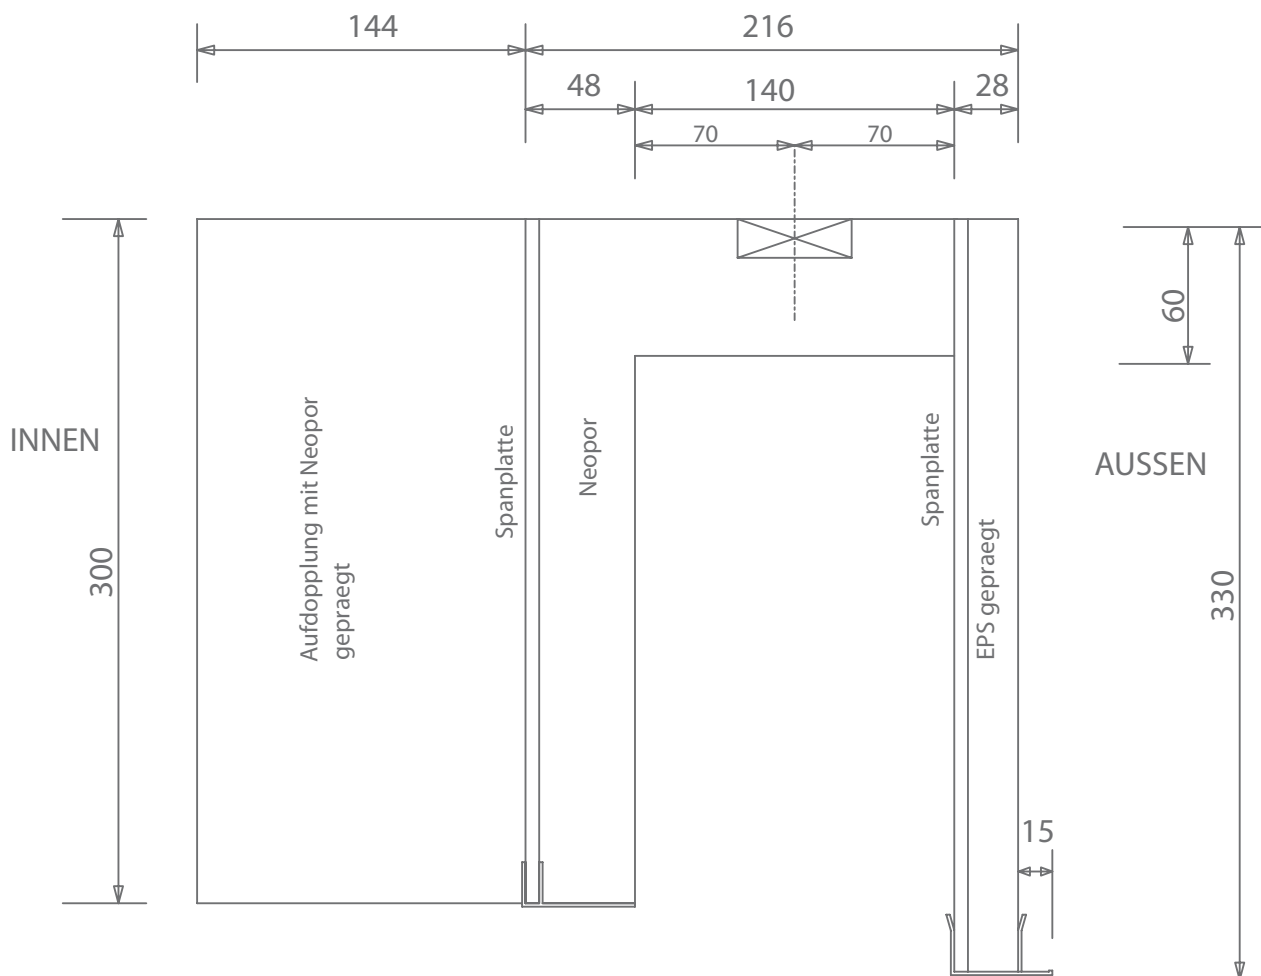

# Rolladenkastensystem LIGHTSTORE

Typ 1 – WDVS 30 – 30 cm Kastenbreite – Blende 10-33 cm hoch

# Rolladenkastensystem LIGHTSTORE

Typ 1 – Mono 30 – 30 cm Kastenbreite – Blende 28-33 cm hoch

# Rolladenkastensystem LIGHTSTORE

Typ 1 – WDVS 36 – 36 cm Kastenbreite – Blende 10-33 cm hoch

# Rolladenkastensystem LIGHTSTORE

Typ 1 – Mono 36 – 36 cm Kastenbreite – Blende 28-33 cm hoch